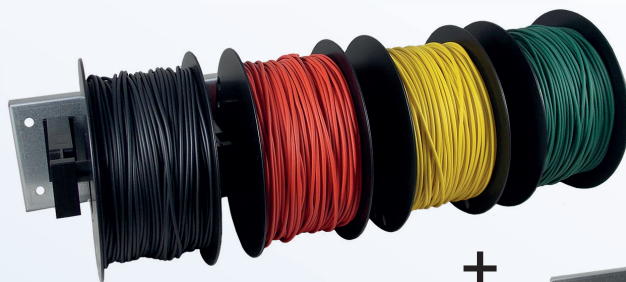

Kabelspulen mit Wandhalter

- Kabel auf Spulen
- Kabelquerschnitte: 0,5mm² - 2,5mm²
- Farben: schwarz, rot, gelb, grün, blau, weiß, braun
- Lautsprecherkabel schwarz/rot: 2x0,5mm² - 2x1,5mm²

+

Beim Kauf von 4 Spulen

Wandhalter gratis

Kabelquerschnitt (mm ²)	m/Spule	Farbe	Art-Nr.
0,5	100	■	102596
		■	102595
		■	102593
		■	102590
		■	102594
		■	102591
		■	102592
		■ ■	102589
0,75	100	■	102588
		■	102587
		■	102585
		■	102578
		■	102586
		■	102579
		■	102582
		■ ■	102577
1,0	100	■	102576
		■	102575
		■	102573
		■	102569
		■	102574
		■	102570
		■	102571
		■ ■	102568
1,5	100	■	102567
		■	102566
		■	102564
		■	102561
		■	102565
		■	102562
		■	102563
		■ ■	102560
2,5	50	■	102559
		■	102558
		■	102556
		■	102553
		■	102557
		■	102554
		■	102555
		■ ■	102552
2 x 0,5	100	■ ■	102551
2 x 0,75	100	■ ■	102550
2 x 1,0	50	■ ■	102549
2 x 1,5	50	■ ■	102548